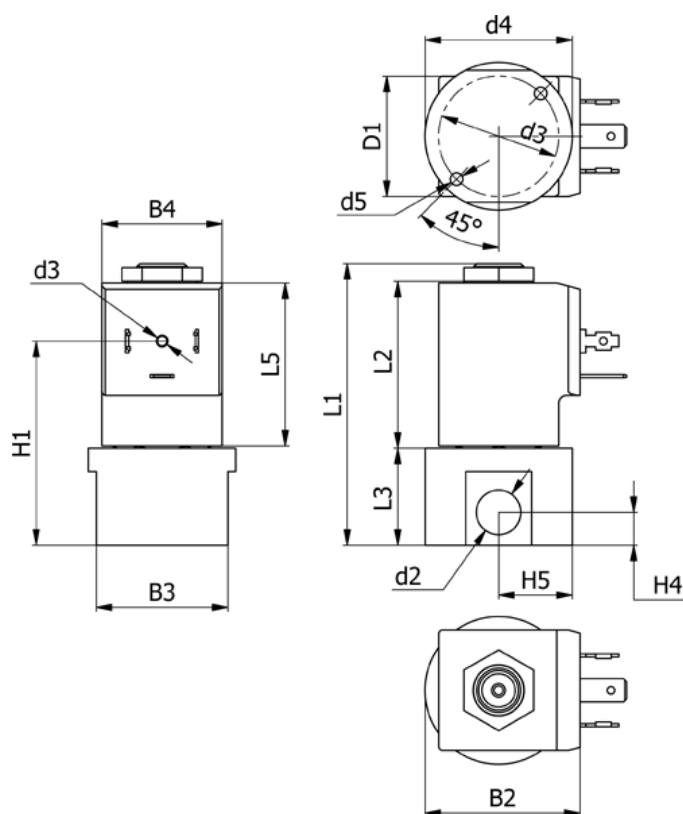

Varenummer: 588Q2C424XE0666
 Beskrivelse: Magnetventil type Q2C424.XE0.666 2/2 NC
 12 VDC dyse 2,4 hus i Rustfast AISI 316 Portstr. G1/4"

Mål

B2 = 40	H1 = 52.5	Ventilfunktion = 2/2 NC
B3 = 34	H4 = 8.5	
B4 = 31	H5 = 19	
d2 = G1/4"	L1 = 72.6	
d3 = M3x4	L3 = 25	
d4 = 31	L5 = 42.5	
d5 = M4x8	Lysning = 2.4	
Flow = 3.5	Spænding = 12 VDC	